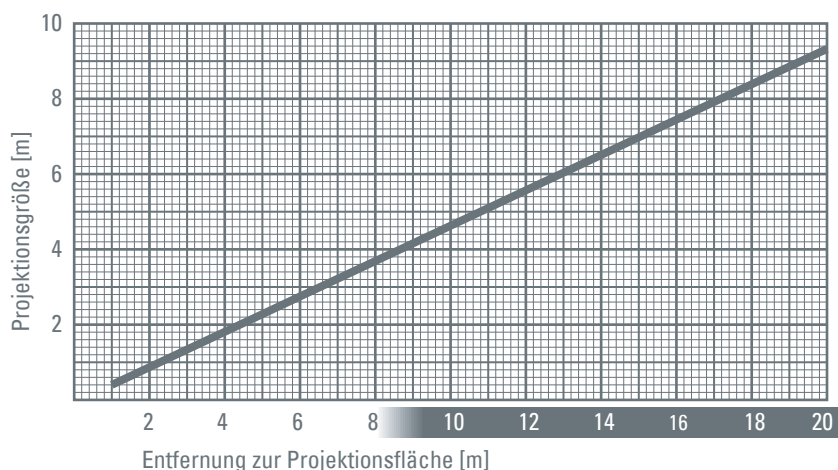

PHOS 45 OUTDOOR – TECHNISCHE DATEN

Gerätebezeichnung:	PHOS 45 outdoor
Gehäusematerial:	Stahl / Aluminium
Gewicht:	3,4 kg
Einsatzbereich:	Außenbereich, feuchte Innenräume
Umgebungstemperatur:	-30° C – + 35° C
Kühlung:	aktive Kühlung, Ventilator
Geräuschpegel:	33 dBA
Leuchtmittel:	40 W High-Power LED
Projektionsentfernung bei normaler Raumbelichtung:	4 m
Projektionsentfernung bei Dunkelheit:	10 m
mittlere Lebensdauer der LED (L70):	35.000 Stunden
Farbtemperatur:	6.300 - 6.700 K
Lichtstrom der LED:	2.700 Lumen
Gobogröße / Imagegröße:	Ø 50 mm / Ø 40 mm
Eingangsspannung:	100 - 240 V AC, 50 / 60 Hz
Stromverbrauch:	51 W
Wirkungsgrad:	0,5 cos. φ
Schutzklasse:	I
Schutzart des Gehäuses:	IP 64
Fotobiologische Sicherheit nach ICE62471:2006 EN62471:2008:	RG-2
Bestellnummern:	20045420 – schwarz, 20045410 – weiß, 20045430 – silbern

Die luftgekühlte 40 Watt Hochleistungs-LED von PHOS 45 outdoor bietet ein Plus an Leistung. Der Projektor ist für den ganzjährigen Einsatz unter freiem Himmel oder in feuchten Innenräumen geeignet. Das Objektiv ist mit einer speziellen Dichtung ausgestattet, die das Eindringen von Feuchtigkeit verhindert. Alle elektronischen Komponenten sind wasserdicht gekapselt. Der Anschluss erfolgt über eine wasserdichte Verbindungsmuffe. Die empfohlene Projektionsentfernung für die 40 Watt Hochleistungs-LED beträgt bei Dämmerung und in der Nacht 10 Meter. PHOS 45 outdoor wird empfohlen für Außenprojektionen an Fassaden oder Portalen, Hinweise auf Gehwegen oder Flächen in Fußgängerzonen – bis zu einem Durchmesser von ca. 4 Metern. Das Projektionsmotiv (Gobo) kann ohne Werkzeug gewechselt werden.

Ausstattung:

Serienmäßig mit High-Power LED und Standardobjektiv 85 mm. Benötigtes Zubehör: Glasgobo mit individuellem Motiv.

Abmessungen

Projektionsgröße

Standardobjektiv, $f = 85 \text{ mm}$

derksen[®]
lichttechnik