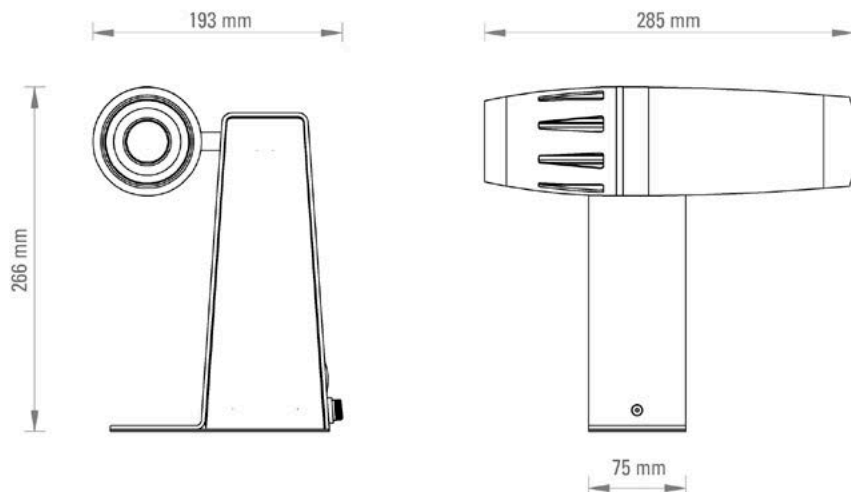

PHOS 45 OUTDOOR – TECHNISCHE DATEN

Gerätebezeichnung:	PHOS 45 outdoor
Gehäusematerial:	Stahl / Aluminium
Gewicht:	3,4 kg
Einsatzbereich:	Außenbereich, feuchte Innenräume
Umgebungstemperatur:	-30° C – + 35° C
Kühlung:	aktive Kühlung, Ventilator
Geräuschpegel:	33 dBA
Leuchtmittel:	40 W High-Power LED
Projektionsentfernung bei normaler Raumbelichtung:	4 m
Projektionsentfernung bei Dunkelheit:	10 m
mittlere Lebensdauer der LED (L70):	35.000 Stunden
Farbtemperatur:	6.300 - 6.700 K
Lichtstrom der LED:	2.700 Lumen
Gobogröße / Imagegröße:	Ø 50 mm / Ø 40 mm
Eingangsspannung:	100 - 240 V AC, 50 / 60 Hz
Stromverbrauch:	51 W
Wirkungsgrad:	0,5 cos. φ
Schutzklasse:	I
Schutzart des Gehäuses:	IP 64
Fotobiologische Sicherheit nach ICE62471:2006 EN62471:2008:	RG-2
Bestellnummern:	20045420 – schwarz, 20045410 – weiß, 20045430 – silbern

Die luftgekühlte 40 Watt Hochleistungs-LED von PHOS 45 outdoor bietet ein Plus an Leistung. Der Projektor ist für den ganzjährigen Einsatz unter freiem Himmel oder in feuchten Innenräumen geeignet. Das Objektiv ist mit einer speziellen Dichtung ausgestattet, die das Eindringen von Feuchtigkeit verhindert. Alle elektronischen Komponenten sind wasserdicht gekapselt. Der Anschluss erfolgt über eine wasserdichte Verbindungsmuffe. Die empfohlene Projektionsentfernung für die 40 Watt Hochleistungs-LED beträgt bei Dämmerung und in der Nacht 10 Meter. PHOS 45 outdoor wird empfohlen für Außenprojektionen an Fassaden oder Portalen, Hinweise auf Gehwegen oder Flächen in Fußgängerzonen – bis zu einem Durchmesser von ca. 4 Metern. Das Projektionsmotiv (Gobo) kann ohne Werkzeug gewechselt werden.

Ausstattung:

Serienmäßig mit High-Power LED und Standardobjektiv 85 mm. Benötigtes Zubehör: Glasgobo mit individuellem Motiv.

Abmessungen

Projektionsgröße

Standardobjektiv, $f = 85 \text{ mm}$

derksen[®]
lichttechnik