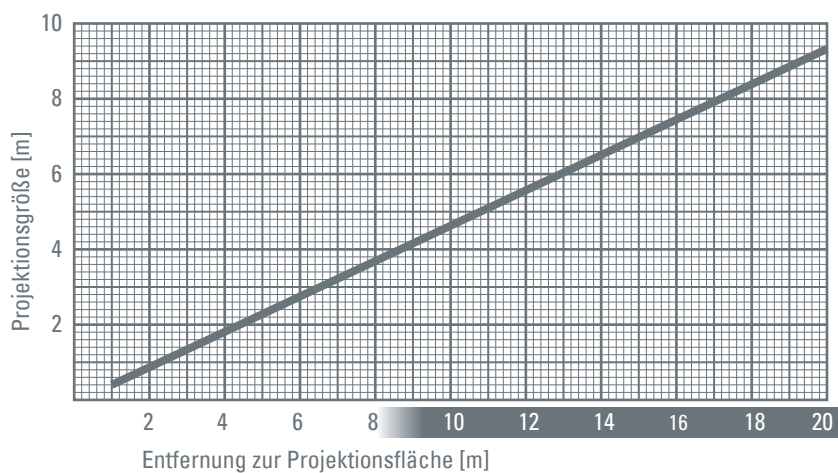

PHOS 65 OUTDOOR – TECHNISCHE DATEN

Gerätebezeichnung:	PHOS 65 outdoor
Gehäusematerial:	Stahl / Aluminium
Gewicht:	3,4 kg
Einsatzbereich:	Außenbereich, feuchte Innenräume
Umgebungstemperatur:	-30° C – + 35° C
Kühlung:	aktive Kühlung, Ventilator
Geräuschpegel:	33 dBA
Leuchtmittel:	60 W High-Power LED
Projektionsentfernung bei normaler Raumbeleuchtung:	6 m
Projektionsentfernung bei Dunkelheit:	15 m
mittlere Lebensdauer der LED (L70):	25.000 Stunden
Farbtemperatur:	6.300 - 6.700 K
Lichtstrom der LED:	3.800 Lumen
Gobogröße / Imagegröße:	Ø 50 mm / Ø 40 mm
Eingangsspannung:	100 - 240 V AC, 50 / 60 Hz
Stromverbrauch:	62 W
Wirkungsgrad:	0,8 cos. φ
Schutzklasse:	I
Schutzart des Gehäuses:	IP 64
Fotobiologische Sicherheit nach ICE62471:2006 EN62471:2008:	RG-2
Bestellnummern:	20065420 – schwarz, 20065410 – weiß, 20065430 – silbern

PHOS 65 outdoor ist das leistungsstärkste Außenmodell und bietet mit seiner luftgekühlten 60 Watt Hochleistungs-LED eine kompromisslose Helligkeit, die brillante und kontrastreiche Projektionen garantiert. PHOS 65 outdoor ist die optimale Lösung, wenn auf farbige oder dunkle Oberflächen projiziert wird oder wenn farbige Motive abgebildet werden sollen. Das Gerät ist für feuchte Innenräume oder den ganzjährigen Einsatz unter freiem Himmel geeignet. Die maximale Projektionsentfernung beträgt 6 Meter bei Raumbeleuchtung und 15 Meter während der Dämmerung oder bei Nacht. Empfohlene Einsatzorte sind zum Beispiel: Projektionen an Fassaden, Gebäudeelementen oder Abbildungen auf Fußwegen. Auch Vegetation und Parkanlagen können als Projektionsflächen genutzt werden. Das Motiv (Gobo) kann ohne Werkzeug gewechselt werden.

Ausstattung:

Serienmäßig mit High-Power LED und Standardobjektiv 85 mm. Benötigtes Zubehör: Glasgobo mit individuellem Motiv.

Abmessungen

Projektionsgröße

Standardobjektiv, $f = 85 \text{ mm}$

derksen®
lichttechnik