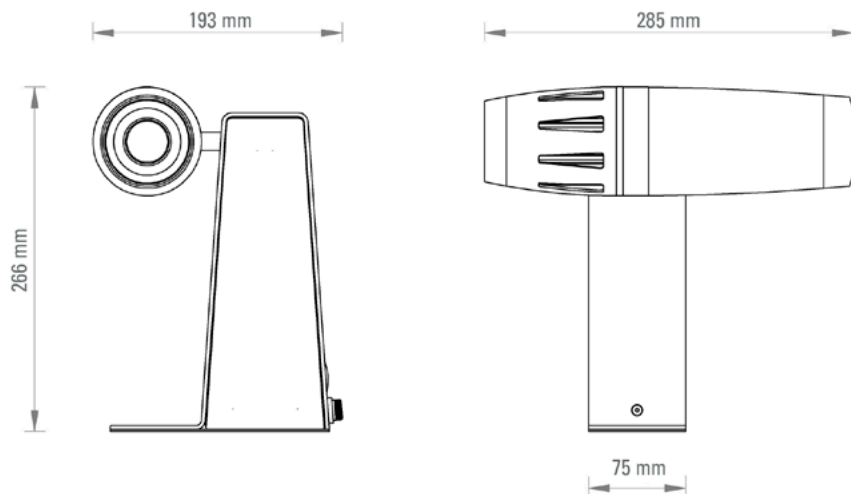

PHOS 65 OUTDOOR – TECHNISCHE DATEN

Gerätebezeichnung:	PHOS 65 outdoor
Gehäusematerial:	Stahl / Aluminium
Gewicht:	3,4 kg
Einsatzbereich:	Außenbereich, feuchte Innenräume
Umgebungstemperatur:	-30° C – + 35° C
Kühlung:	aktive Kühlung, Ventilator
Geräuschpegel:	33 dBA
Leuchtmittel:	60 W High-Power LED
Projektionsentfernung bei normaler Raumbeleuchtung:	6 m
Projektionsentfernung bei Dunkelheit:	15 m
mittlere Lebensdauer der LED (L70):	25.000 Stunden
Farbtemperatur:	6.300 - 6.700 K
Lichtstrom der LED:	3.800 Lumen
Gobogröße / Imagegröße:	Ø 50 mm / Ø 40 mm
Eingangsspannung:	100 - 240 V AC, 50 / 60 Hz
Stromverbrauch:	62 W
Wirkungsgrad:	0,8 cos. φ
Schutzklasse:	I
Schutzart des Gehäuses:	IP 64
Fotobiologische Sicherheit nach ICE62471:2006 EN62471:2008:	RG-2
Bestellnummern:	20065420 – schwarz, 20065410 – weiß, 20065430 – silbern

PHOS 65 outdoor ist das leistungsstärkste Außenmodell und bietet mit seiner luftgekühlten 60 Watt Hochleistungs-LED eine kompromisslose Helligkeit, die brillante und kontrastreiche Projektionen garantiert. PHOS 65 outdoor ist die optimale Lösung, wenn auf farbige oder dunkle Oberflächen projiziert wird oder wenn farbige Motive abgebildet werden sollen. Das Gerät ist für feuchte Innenräume oder den ganzjährigen Einsatz unter freiem Himmel geeignet. Die maximale Projektionsentfernung beträgt 6 Meter bei Raumbeleuchtung und 15 Meter während der Dämmerung oder bei Nacht. Empfohlene Einsatzorte sind zum Beispiel: Projektionen an Fassaden, Gebäudeelementen oder Abbildungen auf Fußwegen. Auch Vegetation und Parkanlagen können als Projektionsflächen genutzt werden. Das Motiv (Gobo) kann ohne Werkzeug gewechselt werden.

Ausstattung:

Serienmäßig mit High-Power LED und Standardobjektiv 85 mm. Benötigtes Zubehör: Glasgobo mit individuellem Motiv.

Abmessungen

Projektionsgröße

Standardobjektiv, $f = 85 \text{ mm}$

derksen®
lichttechnik