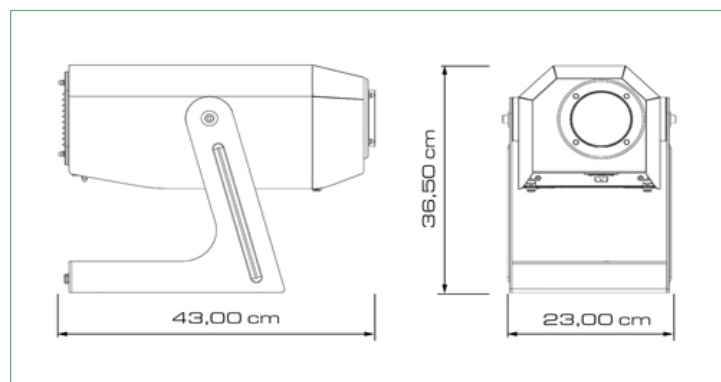

Size & Weight

Maße & Gewicht

Length Länge	43,00 cm
Width Breite	23,00 cm
Height Höhe	36,50 cm
Weight Gewicht	12 kg

Construction

Konstruktionsdaten

Material Material	Steel/Aluminium - Stahl/Aluminium
Protection Rating IP-Klassifizierung	IP 54
Color Farbe	Black - Schwarz

Included Accessories

Ausstattung

Optics Optik	31°
Accessory Zubehör	Single Gobo Holder - Einzel-Gobohalter

Electrical Parameters

Elektrische Parameter

Voltage Spannung	220-240 V _{AC} / 50-60 Hz
Power Leistung	250 W