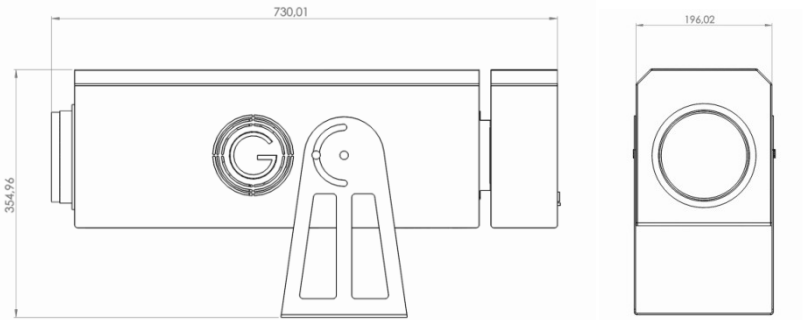

Applications principales:

Projections architecturales, Projections environnementales, etc.

DE Der **GOLUX600** ZOOM 40-220 mm

ist ein leistungsfähiger Projektor, ideal für mittlere bis lange Projektionsdistanzen (über 20 m). Er kann z. B. für Architektur- und Außenprojektionen verwendet werden.

Haupteinsatzgebiete:

Architekturprojektionen, Außenprojektionen, usw.

SIZE & WEIGHT

DIMENSIONI & PESO - DIMENSIONS & POIDS - ABMESSUNGEN & GEWICHT

LENGTH Lunghezza - Longueur - Länge	73 CM
WIDTH Larghezza - Largeur - Breite	19,6 CM
HEIGHT Altezza - Hauteur - Höhe	35,4 CM
WEIGHT Peso - Poids - Gewicht	15 KG