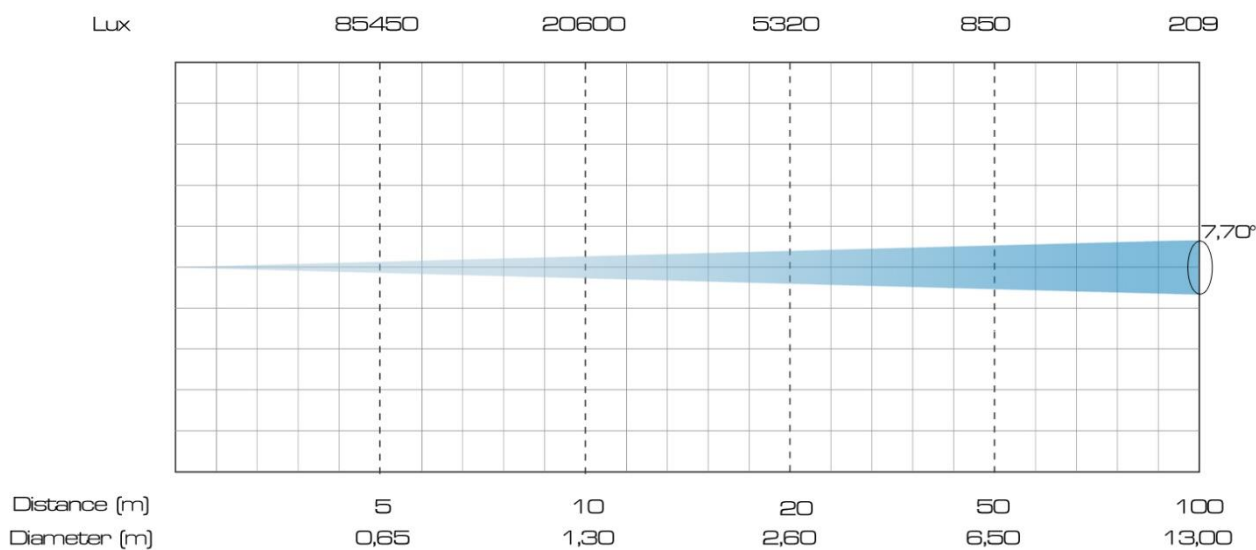

## PHOTOMETRICS

### APERTURA 7,70°