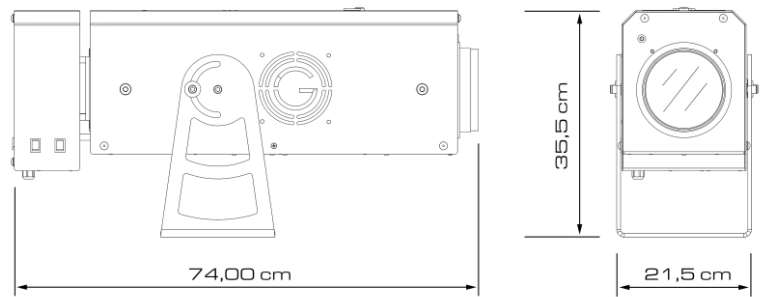

## SIZE & WEIGHT

### DIMENSIONI & PESO

<b>LENGTH</b> Lunghezza	74,0 CM
<b>WIDTH</b> Larghezza	21,5 CM
<b>HEIGHT</b> Altezza	35,5 CM
<b>WEIGHT</b> Peso	15 KG